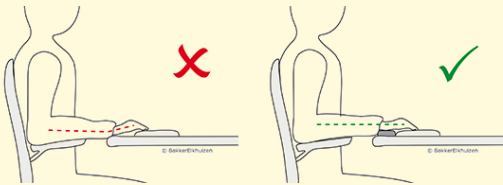

## Extra breed, volledige armondersteuning

De ergonomische armsteun Under Arm Support biedt een (tijdelijke) oplossing wanneer er geen ergonomisch ingestelde armleuningen aan uw stoel aanwezig zijn.

Deze armsteun ondersteunt uw armen en helpt daarmee de spierspanning in uw nek en schouders te verlagen.

[Lees verder online](#)

**Ergonomisch:** ondersteunt de armen en helpt daarmee bij het verlagen van de spierspanning in nek en schouders.

**Symmetrisch:** extra brede armsteun zodat de armen ondersteund blijven tijdens zowel typen als ook muizen.