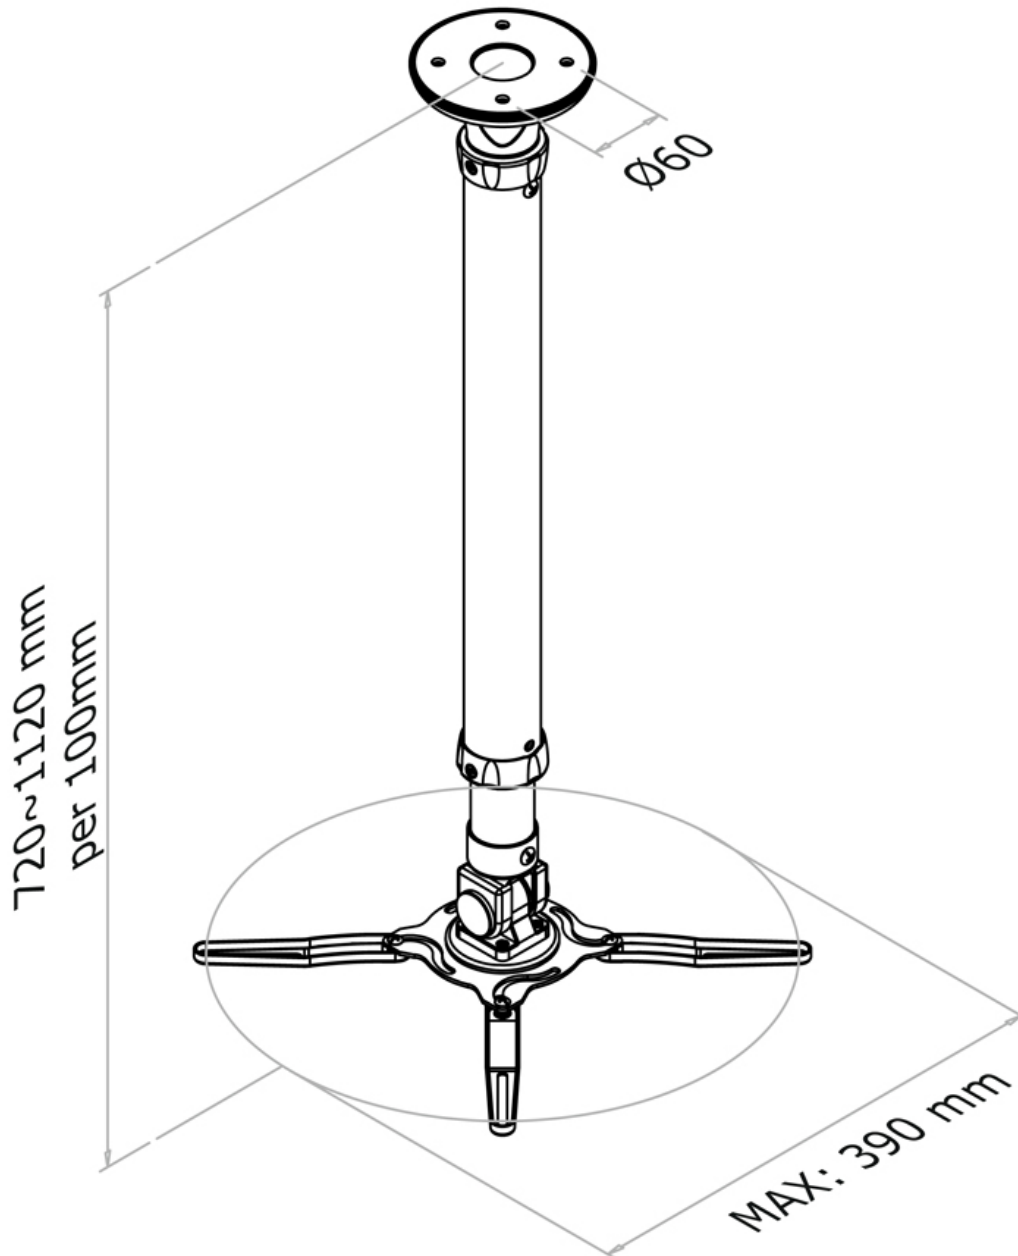

NewStar Products Europe B.V.
Wateringweg 62/B
2031 EJ HAARLEM
THE NETHERLANDS

Phone : +31(0)23-5478888
Fax : +31(0)23-5478889
Email : info@newstar.nl
Website : www.newstar.eu

NewStar cannot be held liable for any inaccuracies and copyrights.
No part of this publication may be reproduced and/or published by print, photocopy, microfilm or in any other way, without prior written permission of NewStar Computer Products Europe BV.