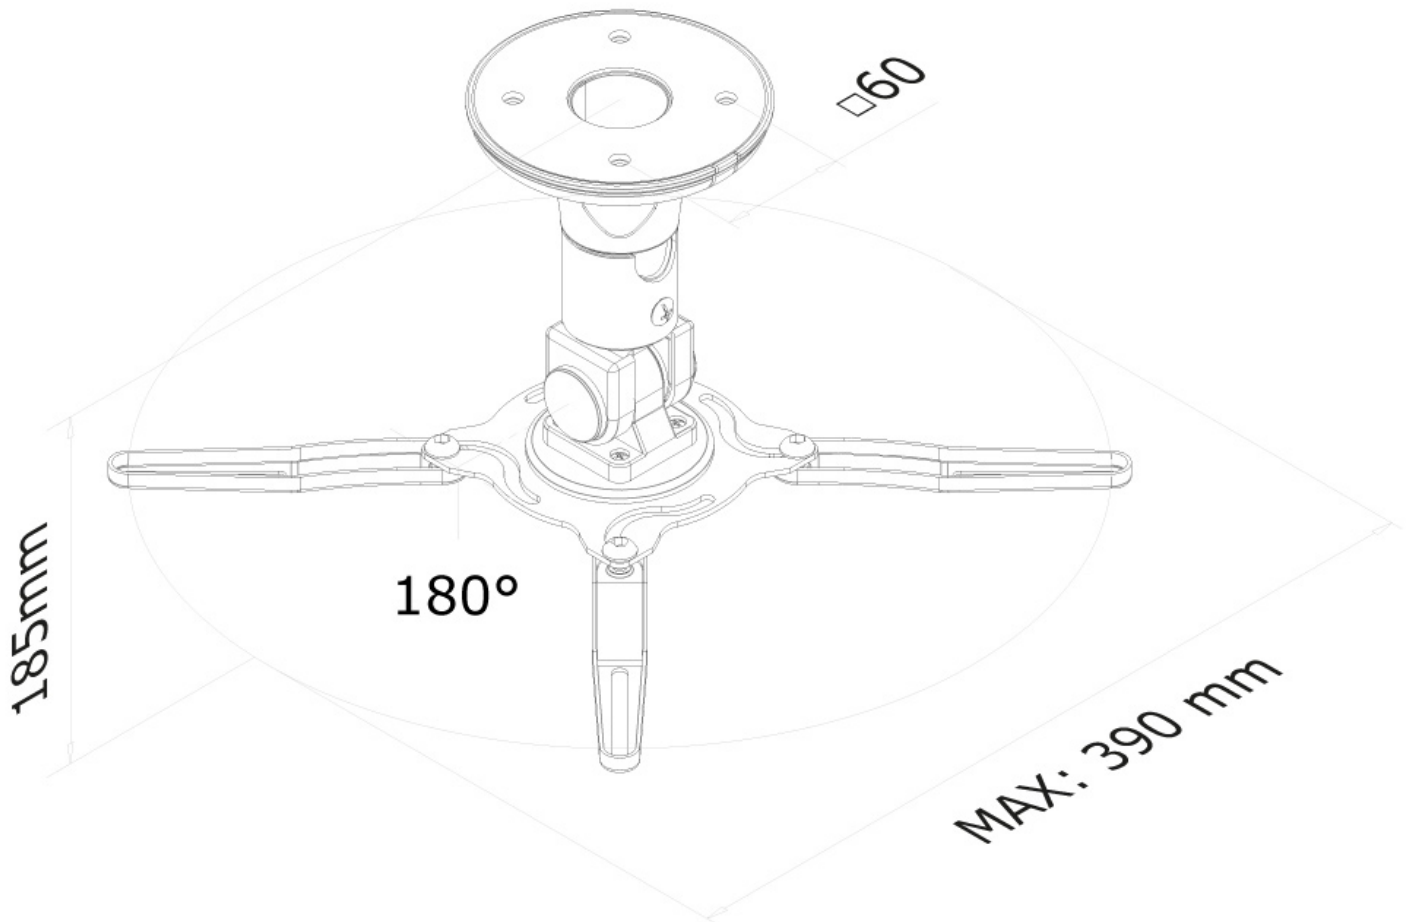

BEAMER-C50

SUPPORT DE PLAFOND NEWSTAR

NewStar Products Europe B.V.
Wateringweg 62/B
2031 EJ HAARLEM
THE NETHERLANDS

Phone : +31(0)23-5478888
Fax : +31(0)23-5478889
Email : info@newstar.nl
Website : www.newstar.eu

NewStar cannot be held liable for any inaccuracies and copyrights.
No part of this publication may be reproduced and/or published by print, photocopy, microfilm or in any other way, without prior written permission of NewStar Computer Products Europe BV.