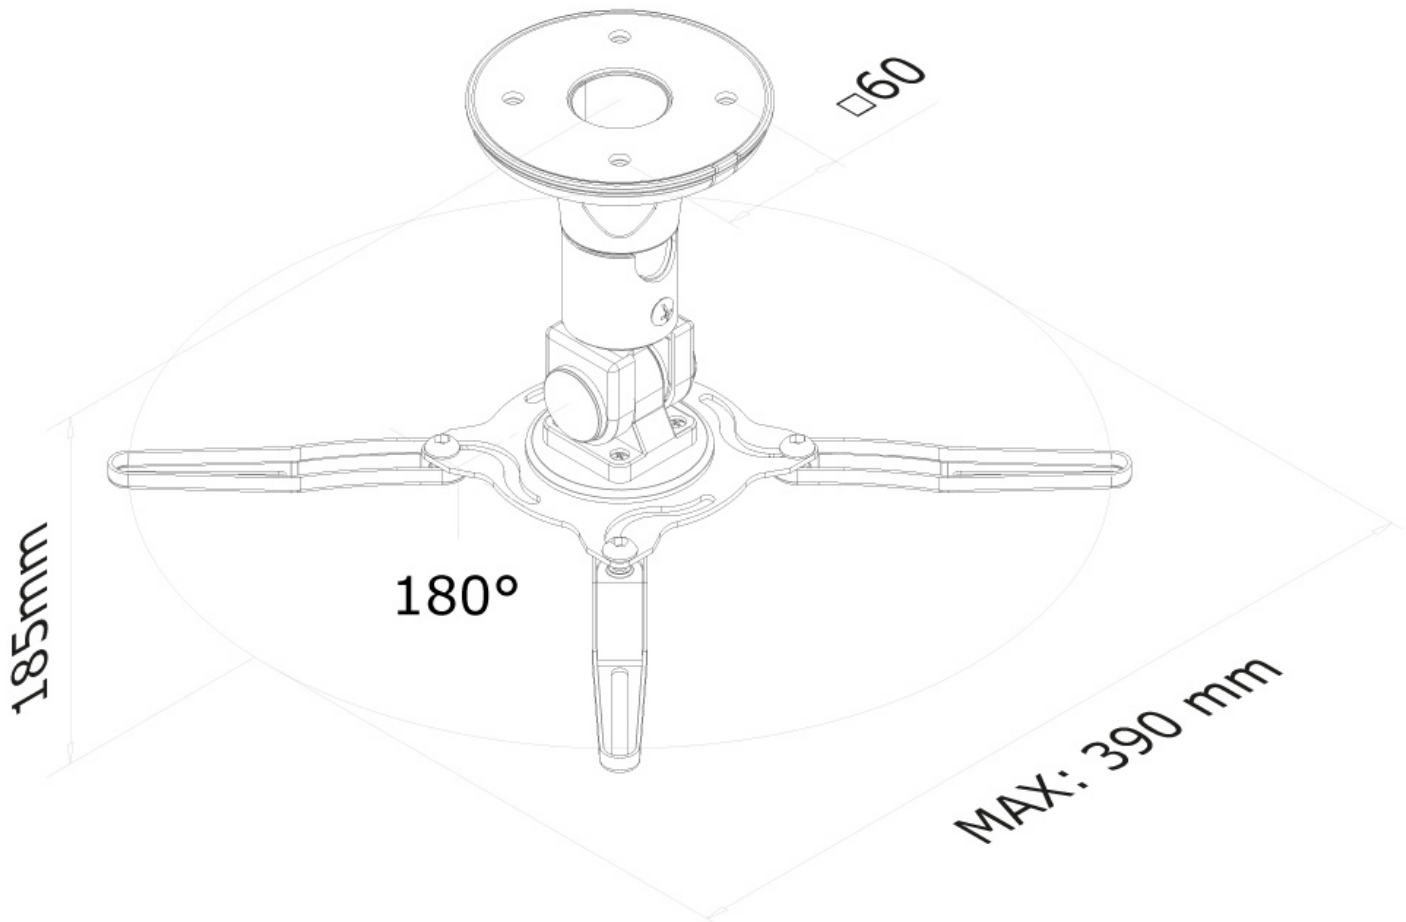

BEAMER-C50

NEWSTAR BEAMER PLAFONDSTEUN

NewStar Products Europe B.V.
Wateringweg 62/B
2031 EJ HAARLEM
THE NETHERLANDS

Phone : +31(0)23-5478888
Fax : +31(0)23-5478889
Email : info@newstar.nl
Website : www.newstar.eu

NewStar cannot be held liable for any inaccuracies and copyrights.
No part of this publication may be reproduced and/or published by print, photocopy, microfilm or in any other way, without prior written permission of NewStar Computer Products Europe BV.