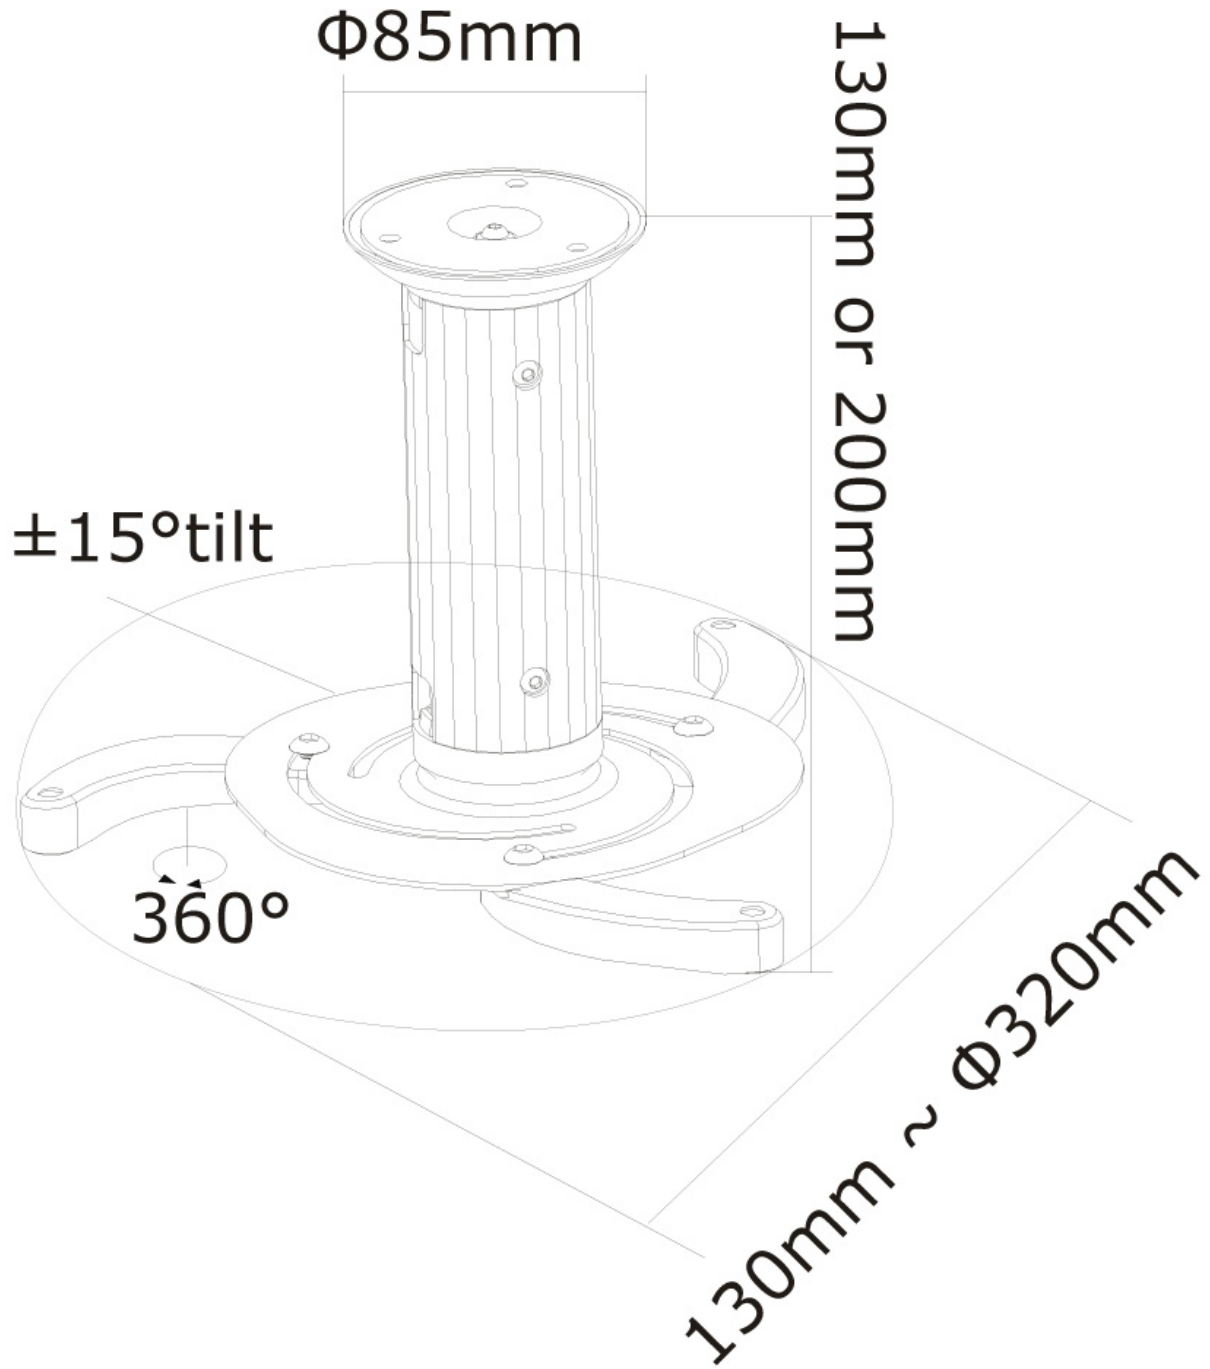

BEAMER-C80WHITE

NEWSTAR BEAMER PLAFONDSTEUN

NewStar Products Europe B.V.
Wateringweg 62/B
2031 EJ HAARLEM
THE NETHERLANDS

Phone : +31(0)23-5478888
Fax : +31(0)23-5478889
Email : info@newstar.nl
Website : www.newstar.eu

NewStar cannot be held liable for any inaccuracies and copyrights.
No part of this publication may be reproduced and/or published by print, photocopy, microfilm or in any other way, without prior written permission of NewStar Computer Products Europe BV.