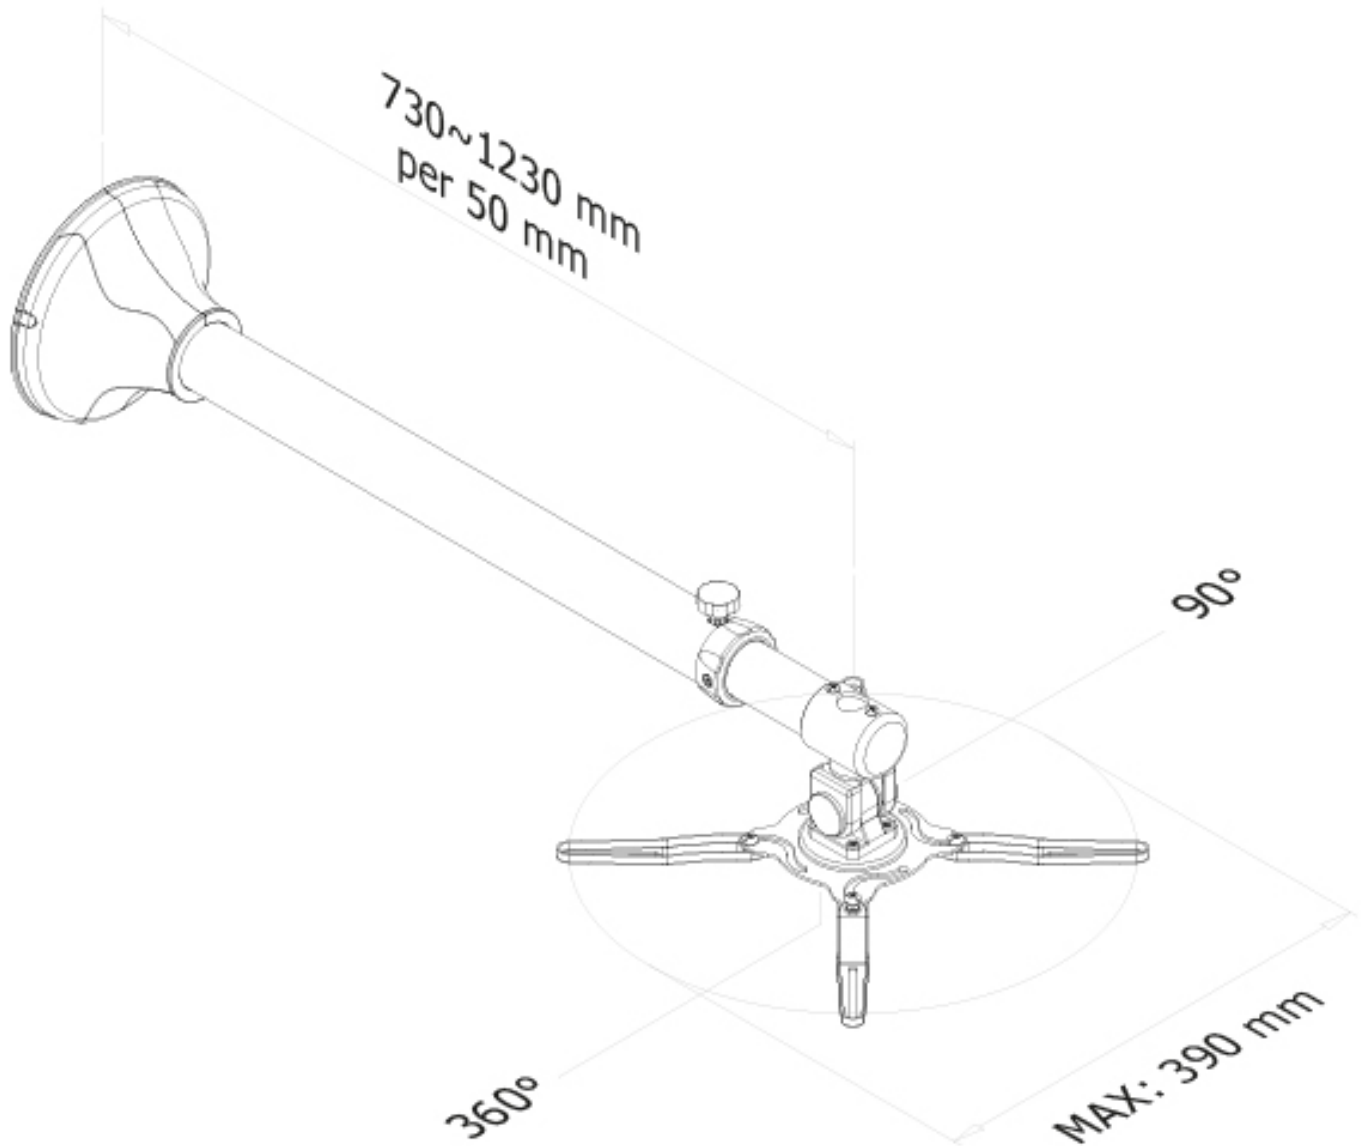

NewStar Products Europe B.V.
Wateringweg 62/B
2031 EJ HAARLEM
THE NETHERLANDS

Phone : +31(0)23-5478888
Fax : +31(0)23-5478889
Email : info@newstar.nl
Website : www.newstar.eu

NewStar cannot be held liable for any inaccuracies and copyrights.
No part of this publication may be reproduced and/or published by print, photocopy, microfilm or in any other way, without prior written permission of NewStar Computer Products Europe BV.